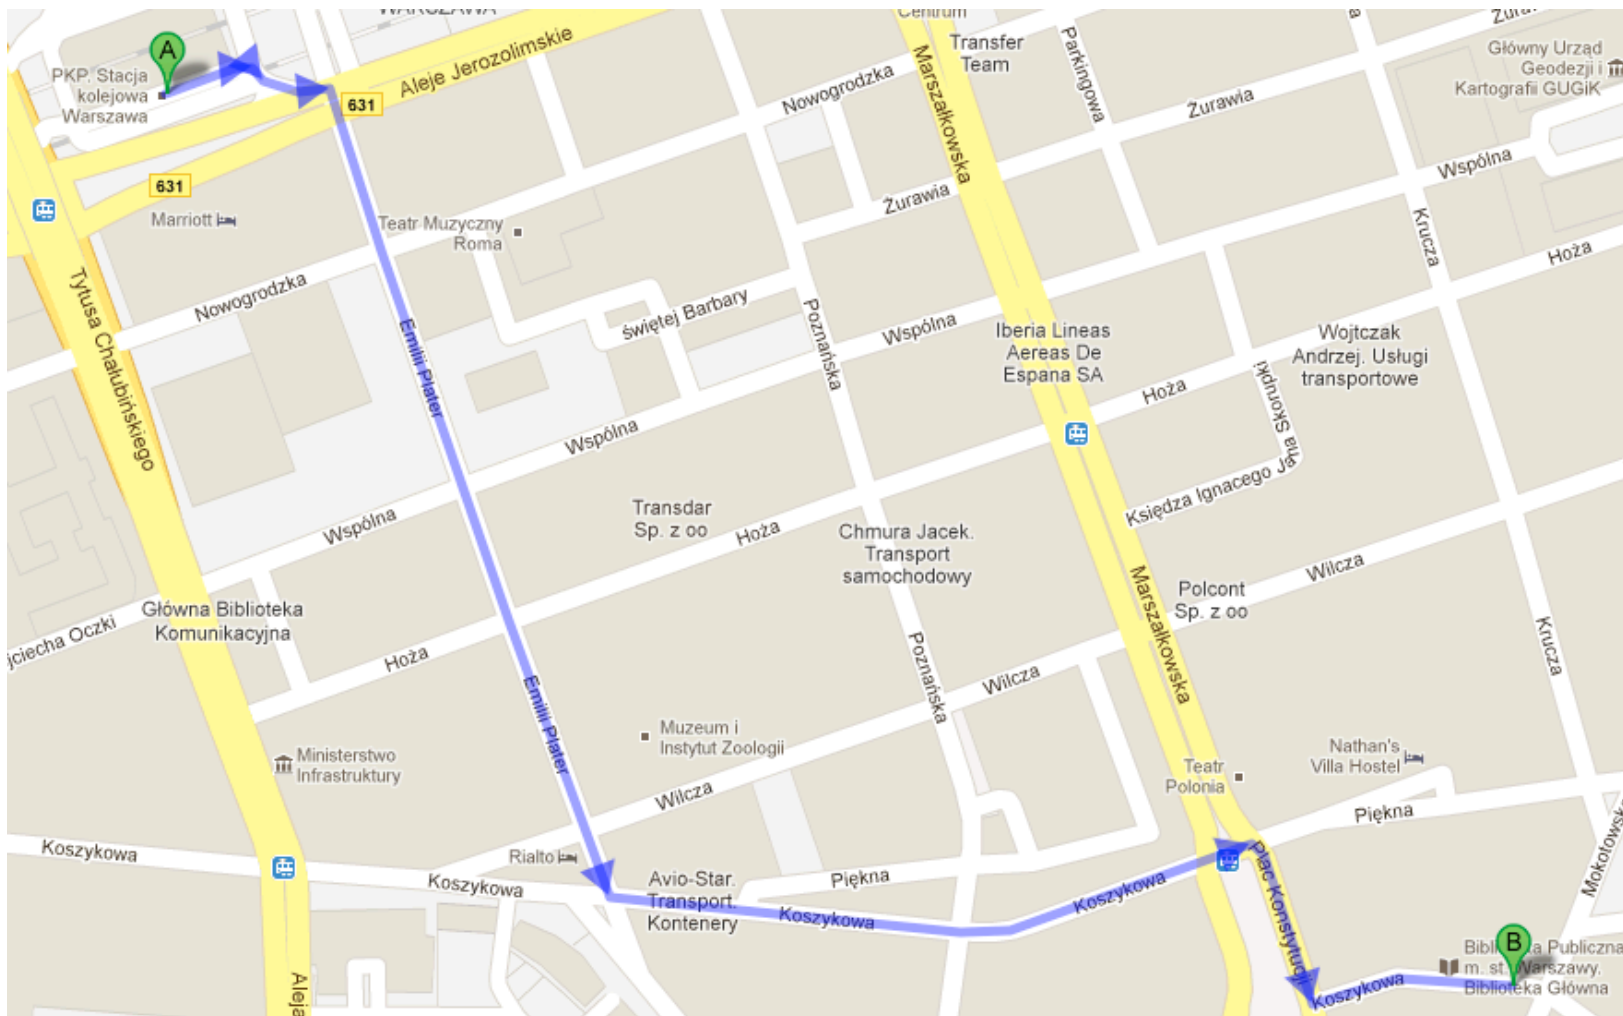

Pracownia Duży Pokój
ul. Koszykowa 24/12, 00-553 Warszawa

odległość ok. 1,7km / 20 minut pieszo

DOJAZD ŚRODKAMI KOMUNIKACJI MIEJSKIEJ do przystanku Plac Konstytucji

- autobus linii **131** (kier. Sadyba) - 3 przystanki
- autobus linii **525** (kier. Międzyzlesie) - 2 przystanki
- autobus linii **422** (kier. Świątynia Opatrzności) - 2 przystanki
- autobus linii **501** (kier. Stegny) - 2 przystanki
- autobus linii **519** (kier. Powsin-Park Kultury) - 2 przystanki